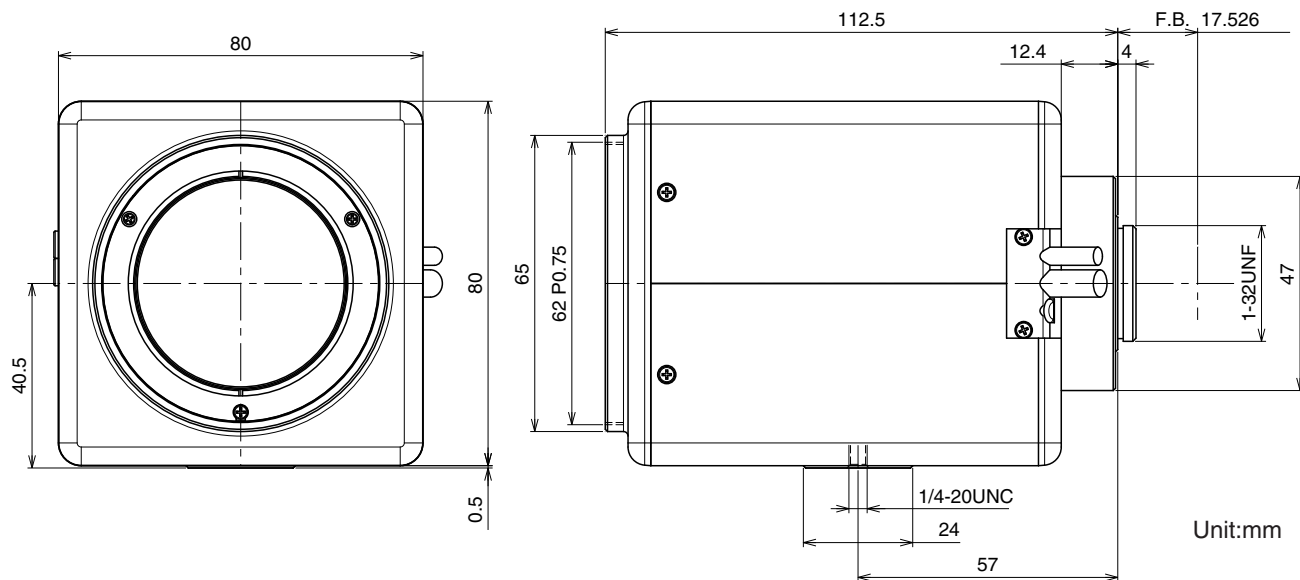

VZ2465RDC R-MP

イメージサイズ: ①

【仕様】メガピクセル デイ&ナイトカメラ対応2.7倍電動ズームレンズ

焦点距離: 24 ~ 65mm
 最大口径比: 1:2.0
 絞り: F2.0 ~ 360 (No F drop)
 ズーム比: 2.7倍
 包括角度: 24mmにて30.5° × 22.9°
 65mmにて11.2° × 8.4°
 最大画面寸法: 12.8 × 9.6mm (16mm)
 至近距離: 7m (前玉面より)
 解像力: 5.5 μm対応
 バックフォーカス: 23.29mm(In Air)

フランジバック: 17.526mm
 操作: ズーム: モーター駆動 (DC ± 6.4V, Max45mA)
 フォーカス: モーター駆動 (DC ± 6.4V, Max45mA)
 アイリス: G (オートクローズシステム)
 作動温度範囲: -10 ~ +50
 マウント: C-マウント(レンズ姿勢調整可能)
 フィルターネジ径: 62mm P0.75
 大きさ: 80 × 80.5 × 112.5mm
 質量: 約 710g-

【構成】

レンズ1
 レンズキャップ1
 ダストキャップ1

4PINコネクター(メス)1
 (外形6mmの4芯ケーブルを別途ご用意下さい)

【外観図】

【回路図】