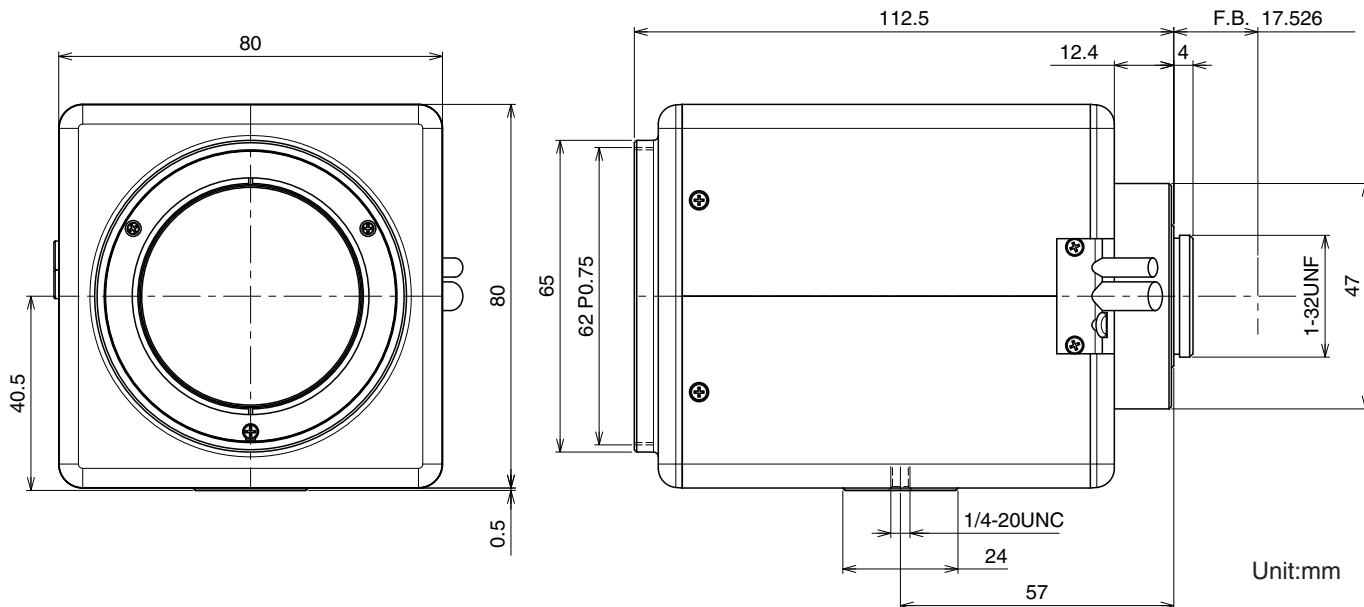

VZ2465R R-MP PZFI

【仕様】メガピクセルカメラ対応2.7倍電動ズームレンズ

イメージサイズ： ①

焦点距離： 24 ~ 65mm
 最大口径比： 1:2.0
 絞り： F2.0 ~ Close (No F drop)
 ズーム比： 2.7倍
 包括角度： 24mmにて30.5° × 22.9°
 65mmにて11.2° × 8.4°
 最大画面寸法： 12.8 × 9.6mm (16mm)
 至近距離： 7m (前玉面より)
 解像力： 5.5 μm対応
 バックフォーカス： 23.29mm(In Air)
 フランジバック： 17.526mm

操作： ズーム： モーター駆動 (DC ± 6.4V, Max45mA)
 プリセット(ポテンシオメータ 5k)
 フォーカス： モーター駆動 (DC ± 6.4V, Max45mA)
 プリセット(ポテンシオメータ 5k)
 アイリス： モーター駆動 (DC ± 6.4V, Max45mA)
 プリセット(ポテンシオメータ 5k)
 作動温度範囲： -10 ~ +50
 マウント： C-マウント(レンズ姿勢調整可能)
 フィルターネジ径： 62mm P0.75
 大きさ： 80 × 80.5 × 112.5mm
 質量： 約710g

【構成】

- レンズ1
- レンズキャップ1
- ダストキャップ1

4PINコネクター(メス)1
 (外形6mmの4芯ケーブルを別途ご用意下さい)

【外観図】

【回路図】