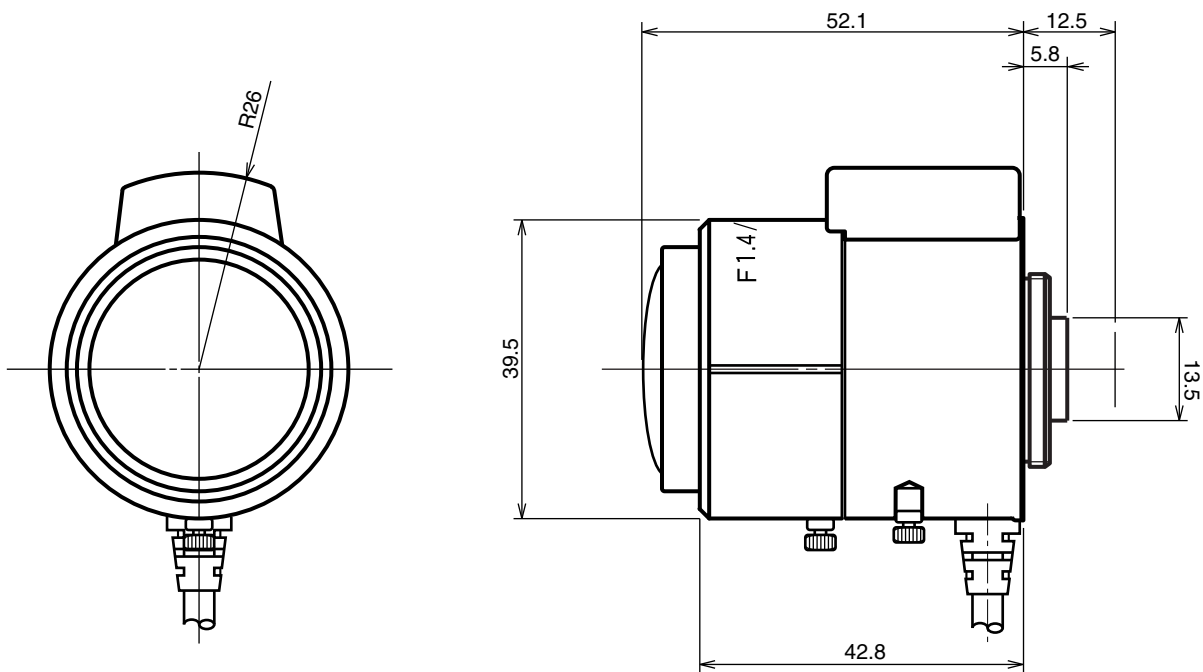

TV1634DC

【仕様】

イメージサイズ：①/③ ①/④

焦点距離：	1.6～3.4mm
最大口径比：	1:1.4
絞り：	F1.4~360相当 オートクローズシステム
包括角度：	1.6mmにて180.0° × 114.1° 3.4mmにて 84.3° × 55.8°
最大画面寸法：	4.8×3.6mm (6mm)
至近距離：	0～0.2m (前玉面より)
バックフォーカス：	7.06～11.54mm (In Air)
フランジバック：	12.5mm

操作：	CloseからOpen：4V以下 OpenからClose：0V以上
操作方式：	フォーカス：手動 ズーム：手動 アイリス：ガルバノメーター駆動
作動温度範囲：	-10～+45
マウント：	CS-マウント (レンズ姿勢調整可能)
質量：	約105g

【構成】

- レンズ・・・・・・・・・・1
- レンズキャップ・・・・・・・・1
- ダストキャップ・・・・・・・・1

【外観図】

Unit:mm

【回路図】