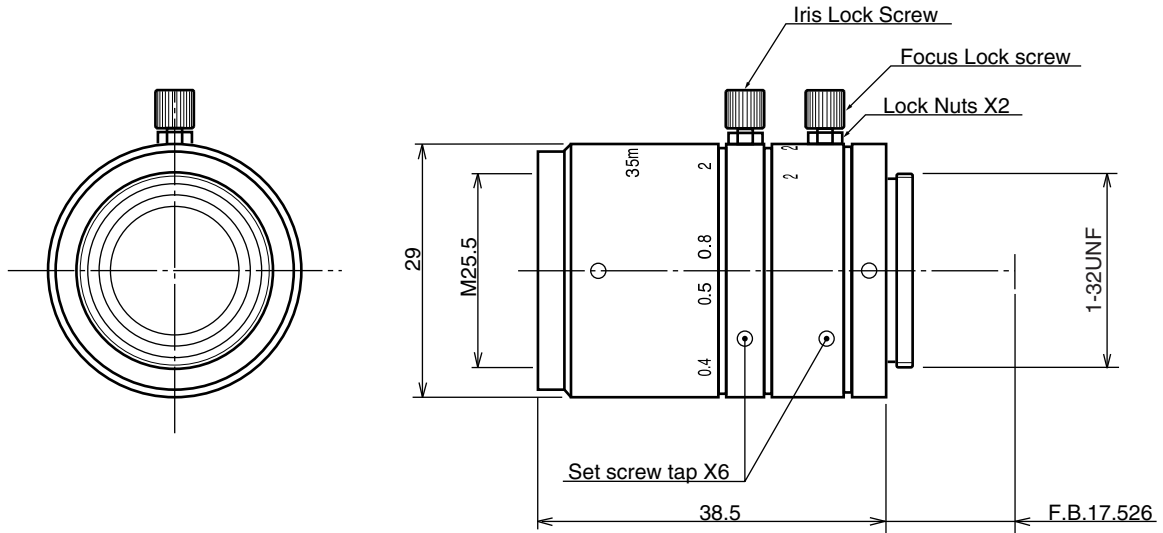

# JHF35M

【仕様】メガピクセルカメラ対応高解像力レンズ

イメージサイズ：②/③

焦点距離： 35mm  
 最大口径比： 1:2.0  
 絞り： F2.0~22  
 包括角度： 14.3° x10.5°  
 最大画面寸法： 8.8x6.6mm ( 11mm )  
 至近距離： 0.25m ( 前玉面より )  
 最近接の映像範囲： 4.6x3.3cm  
 バックフォーカス： 18.06mm ( In Air )

フランジバック： 17.526mm  
 操作方式： フォーカス：手動  
 アイリス：手動  
 作動温度範囲： -10 ~ 45  
 マウント： C-マウント  
 フィルターネジ径： 25.5mm P0.5  
 大きさ、質量： 29x38.5mm, 約55 g

【構成】

- レンズ・・・・・・・・・・1
- レンズキャップ・・・・・・・・1
- ダストキャップ・・・・・・・・1

【外観図】

Unit:mm