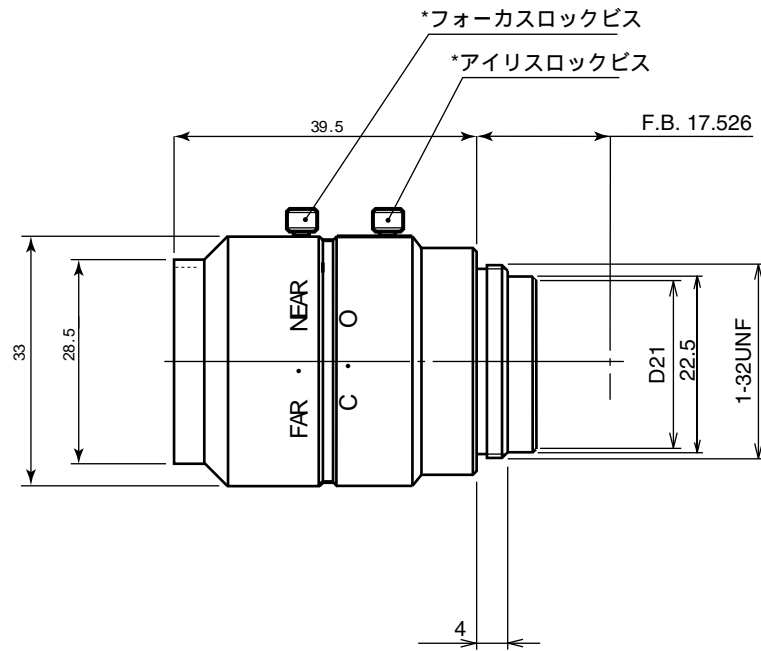

JHF25MK

[仕様] メガピクセルCCDカメラ用レンズ

イメージサイズ: (2/3) (1/2)

焦点距離:	25mm	フランジバック:	17.526mm
最大口径比:	1:1.4	操作方式:	フォーカス: 手動 アイリス: 手動
絞り:	F1.4 - 16	作動温度範囲:	-10 to +50
包括角度:	19.6 × 14.8°	マウント:	C-マウント
最大画面寸法:	6.6X8.8mm(8mm)	フィルターネジ径:	27.0mm P0.5
至近距離:	0.2 m(前玉より)	大きさ、質量:	33X39.5mm, 約. 89g
バックフォーカス:	11.1mm(In Air)		

[構成]

- レンズ.....1
- レンズキャップ.....1
- ダストキャップ.....1

[外観図]

単位:mm