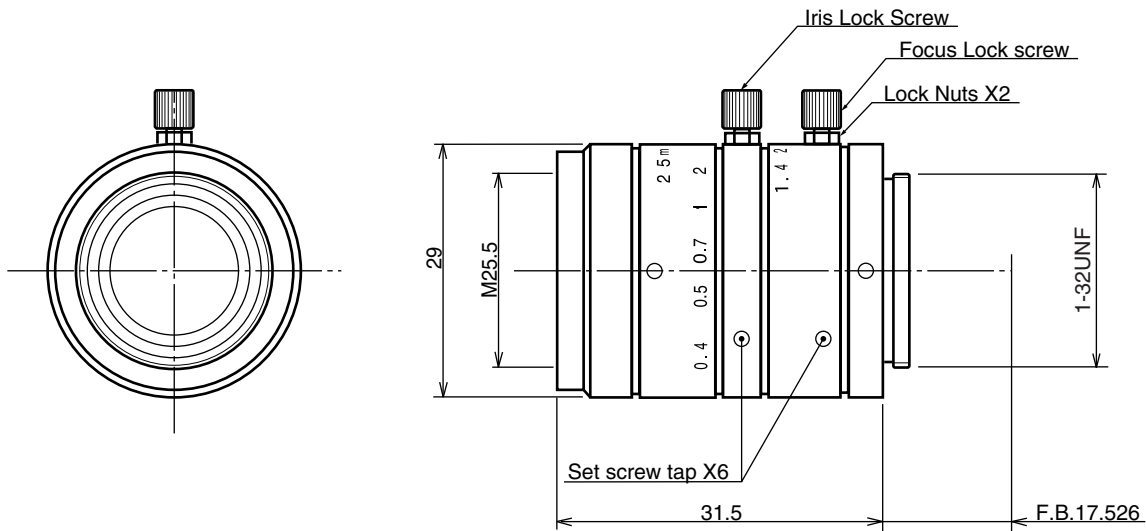

# JHF25M

イメージサイズ: (2/3)

【仕様】メガピクセルカメラ対応高解像カメラレンズ

焦点距離:	25mm	フランジバック:	17.526mm
最大口径比:	1:1.4	操作方式:	フォーカス:手動 アイリス:手動
絞り:	F1.4 ~ 16	作動温度範囲:	-10 ~ +45
包括角度:	20.1X15.1°	マウント:	C-マウント
最大画面寸法:	8.8X6.6mm ( 11mm )	フィルターネジ径:	25.5mm P0.5
至近距離:	0.25m ( 前玉面より )	大きさ、質量:	29X31.5mm, 約45 g
最近接の撮影範囲:	7.2X5.4cm		
バックフォーカス:	13.13mm ( In Air )		

【構成】

- レンズ.....1
- レンズキャップ.....1
- ダストキャップ.....1

【外観図】

Unit:mm