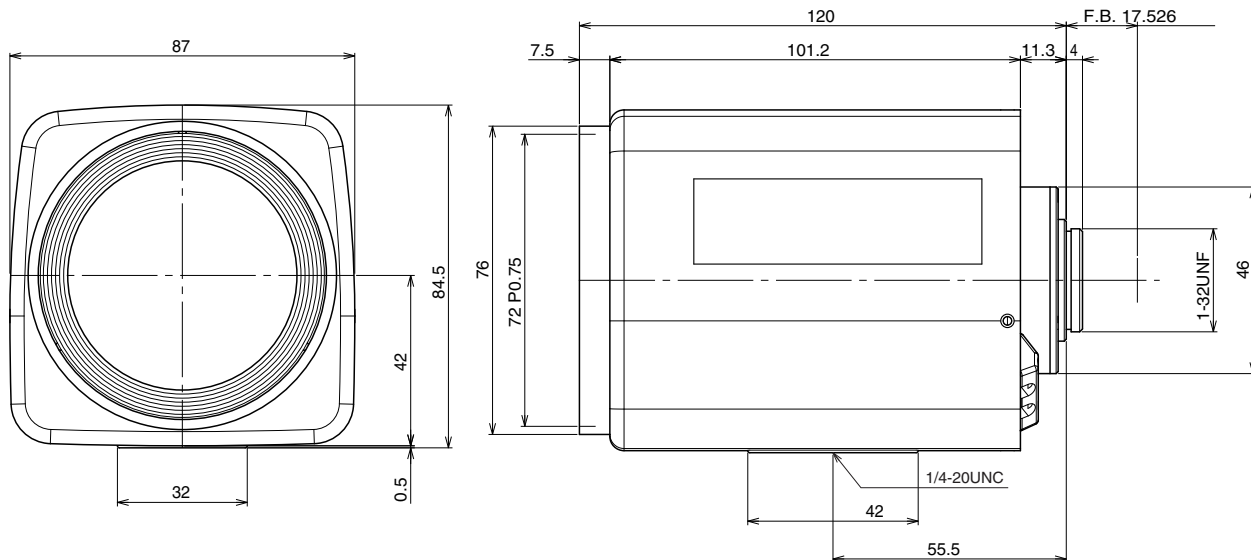

# HD1166R PZF1

【仕様】メガピクセルカメラ対応6倍電動ズームレンズ

イメージサイズ：(2/3)

焦点距離： 11 ~ 66mm  
 最大口径比： 1:1.8  
 絞り： F1.8 ~ Close (No F drop)  
 ズーム比： 6倍  
 包括角度： 11mmにて43.3° × 33.0°  
 66mmにて7.7° × 5.8°  
 最大画面寸法： 8.8 × 6.6mm ( 11mm )  
 至近距離： 1.4m (前玉面より)  
 解像力： 中心にて3.45 μm対応  
 周辺にて4 μm対応  
 バックフォーカス： 15.28mm (In Air)

フランジバック： 17.526mm  
 操作： ズーム： モーター駆動 (DC ± 6.4V, Max45mA)  
 プリセット(ポテンシオメータ 5k )  
 フォーカス： モーター駆動 (DC ± 6.4V, Max45mA)  
 プリセット(ポテンシオメータ 5k )  
 アイリス： モーター駆動 (DC ± 6.4V, Max45mA)  
 プリセット(ポテンシオメータ 5k )  
 作動温度範囲： -10 ~ +50  
 マウント： C-マウント(レンズ姿勢調整可能)  
 フィルターネジ径： 72mm P0.75  
 大きさ： 84.5 × 85 × 120mm  
 質量： 約700g

【構成】

- レンズ .....1
- レンズキャップ .....1
- ダストキャップ .....1

4PINコネクタ(メス) .....1  
 (外形6mmの4芯ケーブルを別途ご用意下さい)

【外観図】

Unit:mm

【回路図】